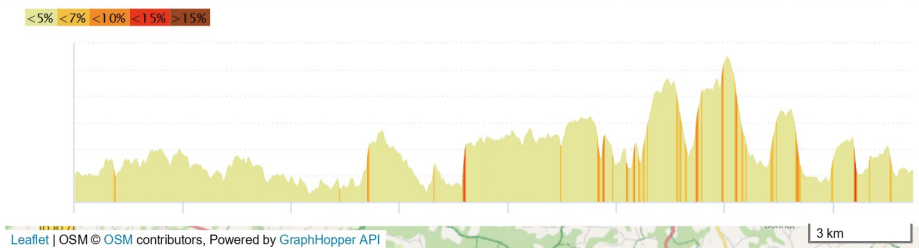

9130582 | Cyclisme - Route | Pomarez 77

Tartas -> Tartas

77.222 km 679 m 677 m 6 m 110 m

Leaflet | OSM © OSM contributors, Powered by GraphHopper API

© 2018 Openrunner