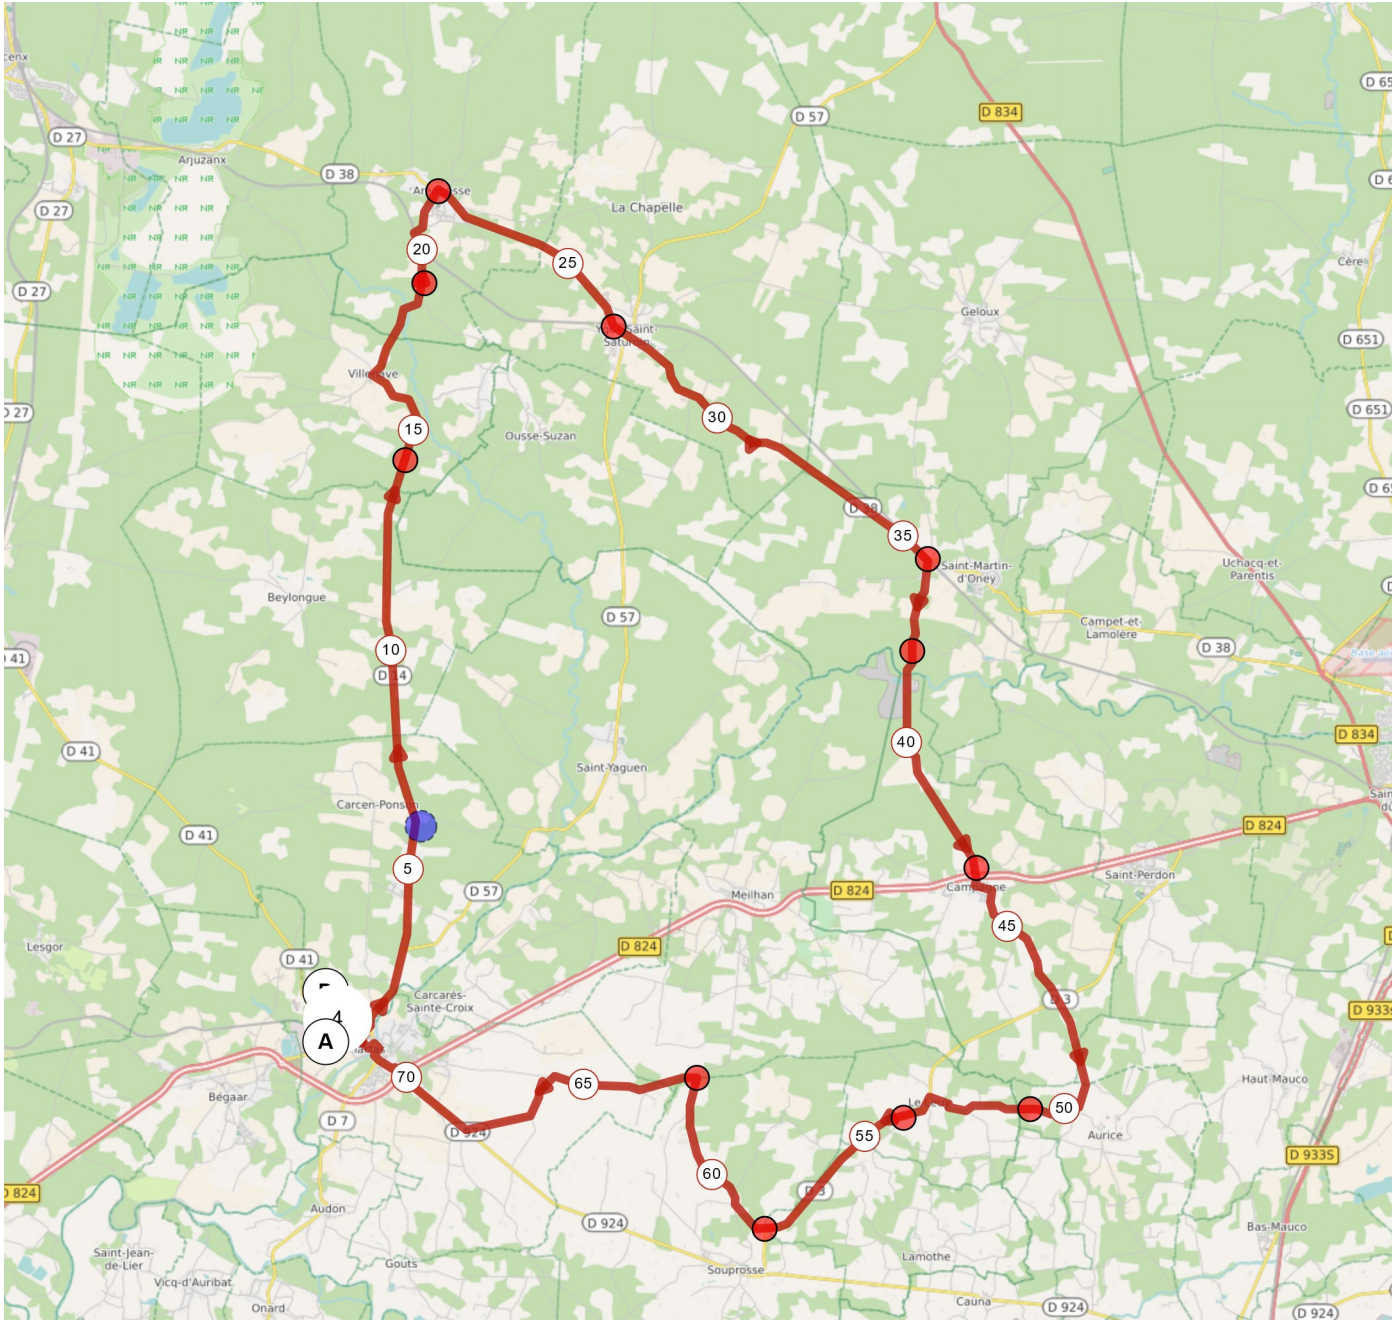

9130640 | Cyclisme - Route | Campagne 73 10

Tartas -> Tartas

172.779 km 391 m 391 m 17 m 100 m

<5% <7% <10% <15% >15%

Leaflet | OSM © OSM contributors, Powered by GraphHopper API

3 km

Le droit de reproduction est strictement réservé à un usage personnel et privé. Lors de la pratique de votre activité, veuillez à respecter les propriétés et chemins privés et vous assurez de la praticabilité du parcours.

© 2018 Openrunner