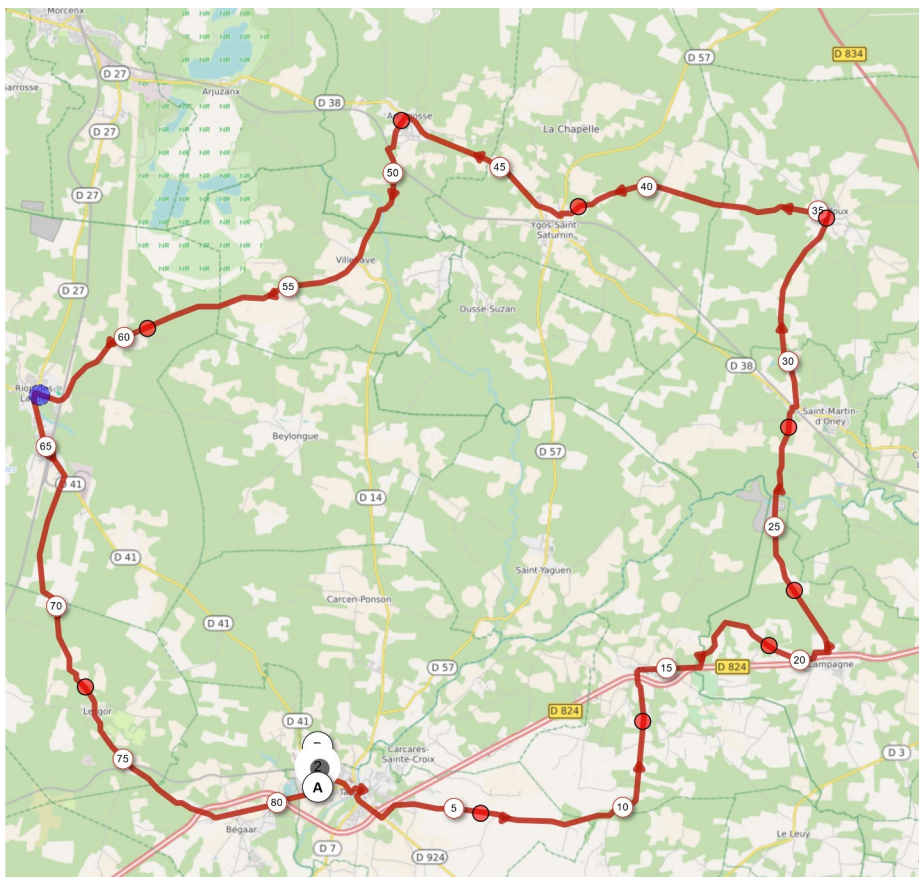

8883826 | Cyclisme - Route | Geloux 83

Tartas -> Tartas

82.17 km 390 m 390 m 19 m 102 m

Leaflet | OSM © OSM contributors, Powered by GraphHopper API, Geocoding by Photon

© 2018 Openrunner