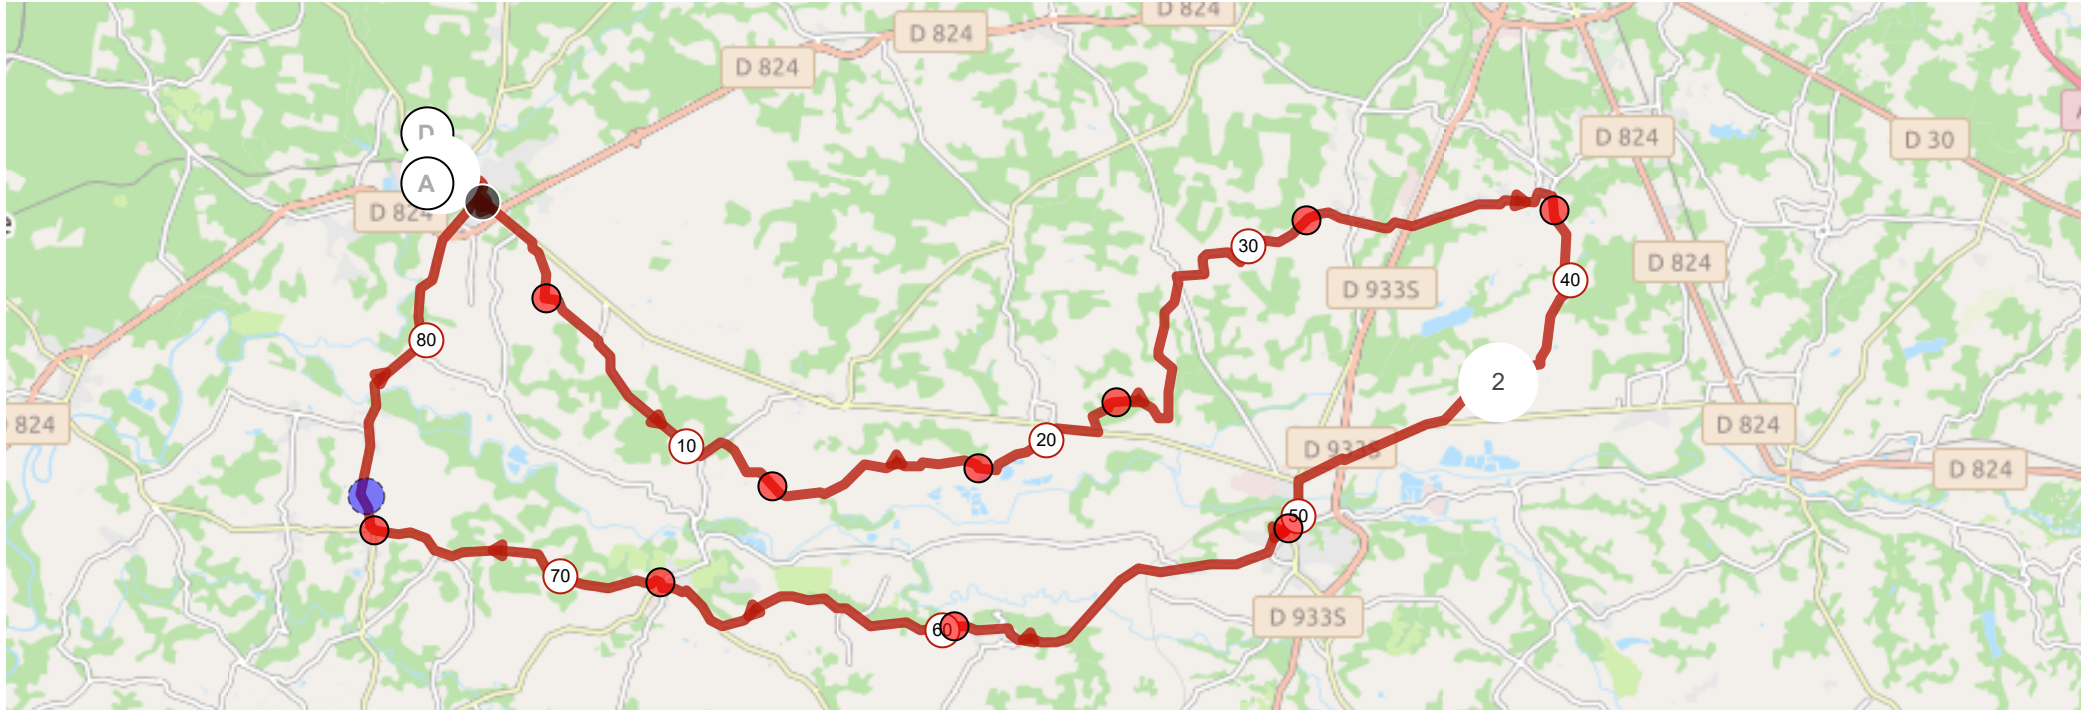

10447954 | Cyclisme - Route | Benquet 85 09

Tartas -> Tartas

85.733 km 492 m 492 m 15 m 118 m

<5% <7% <10% <15% >15%

Leaflet | Maps © Thunderforest thunderforest.com - Data © OpenStreetMap contributors, Powered by GraphHopper API

3 km

Le droit de reproduction est strictement réservé à un usage personnel et privé. Lors de la pratique de votre activité, veuillez à respecter les propriétés et chemins privés et vous assurez de la praticabilité du parcours.

© 2019 Openrunner